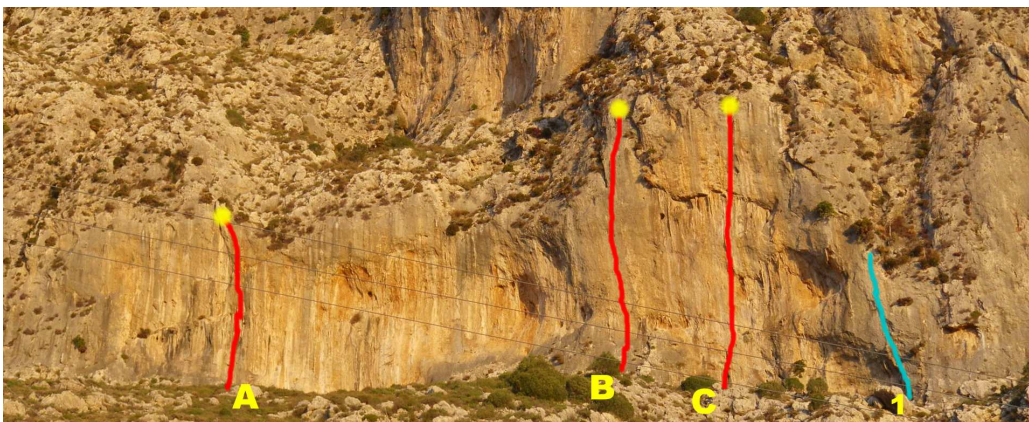

Upper Noufaro right 11/2011

„Kathrin Island“ 6c * 25m
 „Big Back“ 5c* 18m
 „Revue“ 6a+ *** 30m

„Glaros Bar“ 6a+ ** 30m
 „Fis“ 5c+/6a ** 30m
 „Fes“ 5b ** 30m

Upper Noufaro left 11/2011

A „Schwert“ 7b ***, 30m
 B „Schild“ 7c ***, 35m
 C „Harnisch“ 6c+ ***, 35m