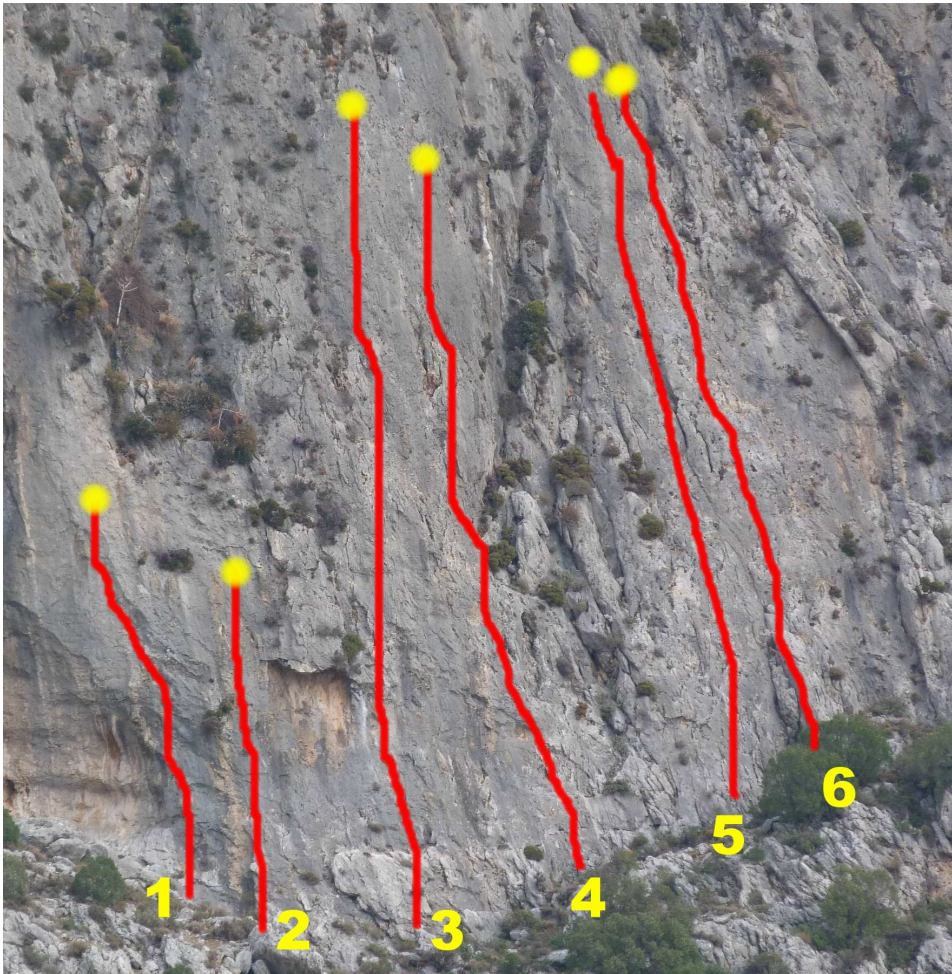

Upper Noufaro right 11/2011

„Kathrin Island“ 6c * 25m
 „Big Back“ 5c* 18m
 „Revue“ 6a+ *** 30m

„Glaros Bar“ 6a+ ** 30m
 „Fis“ 5c+/6a ** 30m
 „Fes“ 5b ** 30m

Upper Noufaro left 11/2011

A „Schwert“ 7b ***, 30m
 B „Schild“ 7c ***, 35m
 C „Harnisch“ 6c+ ***, 35m